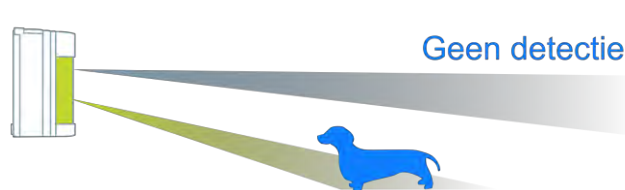

Geen alarm wanneer slechts één detectiezone een beweging waarneemt.