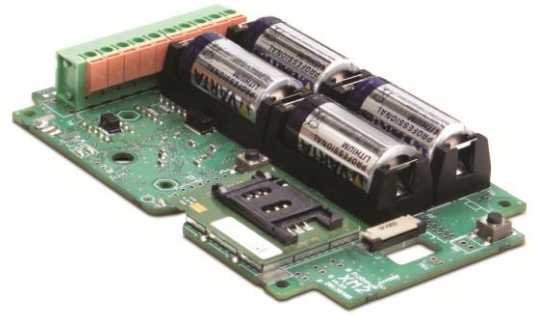

MS300 Watermelder

GSM Watermelder en regelmodule

De MS300 is een GSM-module die de aanwezigheid van water detecteert. Zodra de vlotter sensor dicht (of open) gaat, volgt een alarmmelding. De ingebouwde GSM-module belt en SMS't naar de ingestelde contactpersonen (max.5).

Flexibele actie-reactiepatronen

Het gedrag van de MS300 is wijzigbaar via het bediendeel of met simpele SMS-commando's. Door zelf actie-reactiepatronen aan te passen, is het gedrag van de ingangen, uitgangen en de GSM unit flexibel op te zetten. Zo kan ook afwezigheid van water leiden tot een alarmmelding.

De MS300 en 'low power'-werking

De MS300 kan volledig batterijgevoed werken, waarbij de bewakingsfunctie volledig werkt. De MS300 heeft een 9-32VDC voedingsingang. Bij externe spanning is de GSM altijd open en is de MS300 op afstand bereikbaar voor programmering en bediening.

- GSM water alarm
- 1 extra NO/NC ingang
- 2 relaisuitgangen
- op afstand bedienbaar
- stroomuitvalalarm

Toepassingsgebieden

De MS300 is een sterke GSM-telemetriemodule die dankzij standaardinstellingen direct inzetbaar is. Voor de geavanceerde systeemintegrator zijn er uitgebreide aanpassingsmogelijkheden. De MS300 meet potentiaalvrij sensoren, meldt via GSM en kan aangesloten apparaten aansturen. Dit maakt de module zeer geschikt voor gebruik bij waterpompen, zwembaden, de bouw, de maritieme sector, etc.