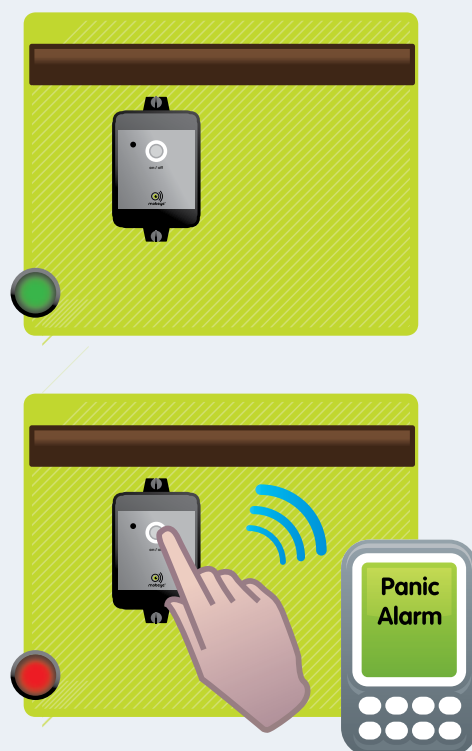

# PANIC BUTTON

Panic Button CM2500

Waarschuwt contactpersonen via telefonische oproep en SMS bericht

Met één druk op de knop alarmeert de CM2500 Panic Button uw contactpersonen. De ingebouwde GSM module stuurt de noodoproep uit als een SMS bericht en een telefonische oproep. De CM2500 Paniekknop is direct klaar voor gebruik en eenvoudig te installeren; plaats een SIM kaart van een willekeurige provider en programmeer de contactpersonen.

De volledig batterijgevoede module heeft geen bekabeling en werkt zonder externe stroomvoorziening. Het kleine doosje kan dichtbij een persoon geplaatst worden, onder een bureau, een bed, of dicht bij een machine. Nadat de knop gedurende een seconde ingedrukt is, maakt de GSM module netwerkverbinding stuurt de meldingen binnen 20 seconden naar de ingestelde nummers. De tijd tussen het drukken op de knop en het zenden van de melding kan versneld worden door gebruik te maken van externe stroomvoorziening (netspanning of een 12VDC stroombron). De GSM module zal dan altijd netwerkverbinding hebben en direct klaar zijn voor het versturen van de melding.

De CM2500 Panic Button heeft een extra ingang waar een externe noodknop op kan worden aangesloten; de reactie hierop is dezelfde als op de interne drukknop.

## CM2500 Panic Button.

Een eenvoudig en doeltreffend alarm!