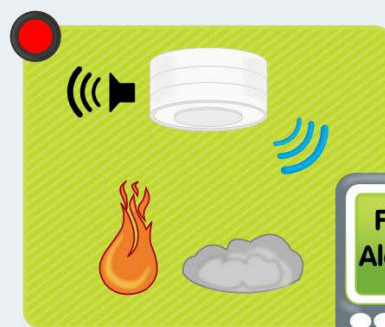

GSM Rookmelder

Een eenvoudig en doeltreffend alarm!